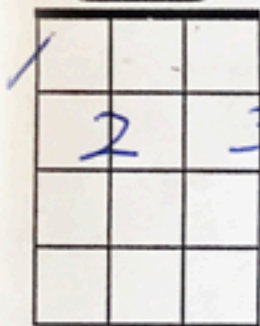

Ukulele Chords

C

F

C7

Am

E7

D

A