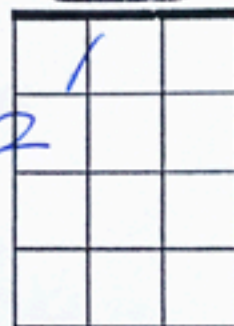

Ukulele Chords

C

F

C7

Am

E7

D

A