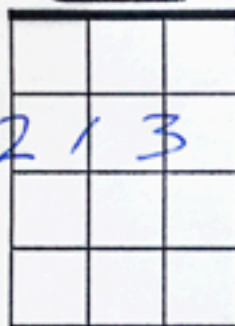

Ukulele Chords

C

F

C7

Am

E7

D

A