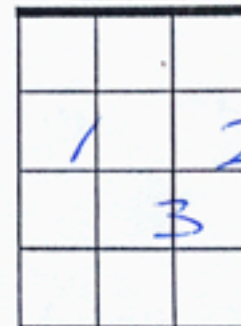

Ukulele Chords

C

F

C7

Am

E7

D

A

G

A7

D7

E7M

E7M7

B7

Bm

Dm