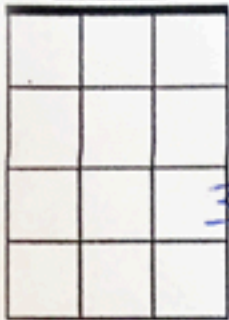

Ukulele Chords

C

F

C7

Am

E7

D

A