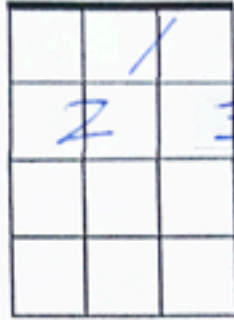

Ukulele Chords

C

F

C7

Am

E7

D

A