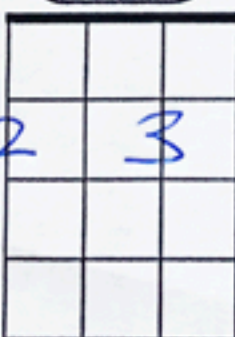

Ukulele Chords

C

F

C7

Am

E7

D

A

G

A7

D7

E7M

E7M7

B7

Bm

Dm